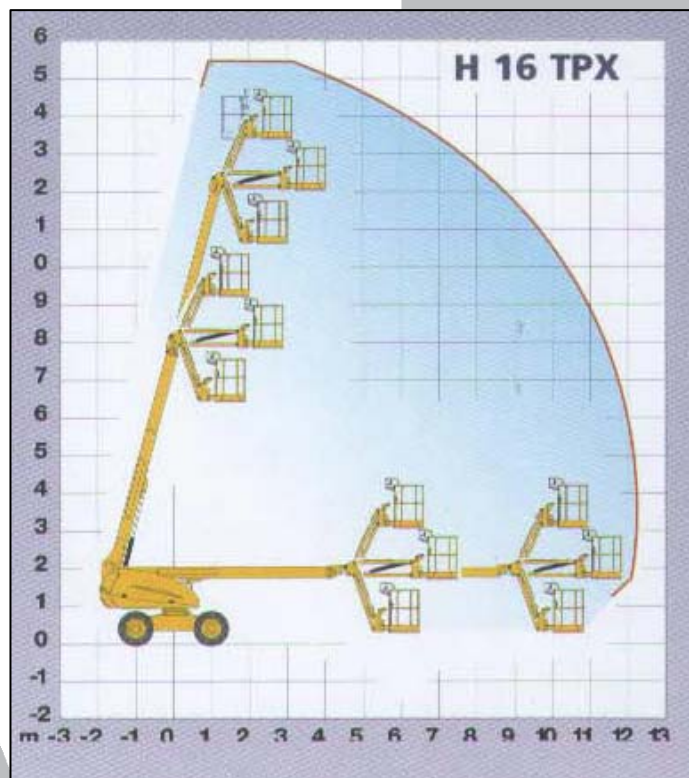

ALSA

www.alsa.in

semplicemente utile

HAULOTTE H16TPX

Costruttore	HAULOTTE
Modello	H16TPX
Anno	2003
Altezza lavoro	15.44 m
Sbraccio	12.30 m
Portata cesto	230 kg
Rotazione ralla	360° continua
Rotazione navicella	180°
Dimensioni navicella	1.80 x 0.80 m
Funzionamento	motore diesel
Peso	6.800 kg
Altezza in pos. di trasporto	2.21 m
Larghezza in pos. di trasporto	2.30 m
Lunghezza in pos. di trasporto	8.43 m