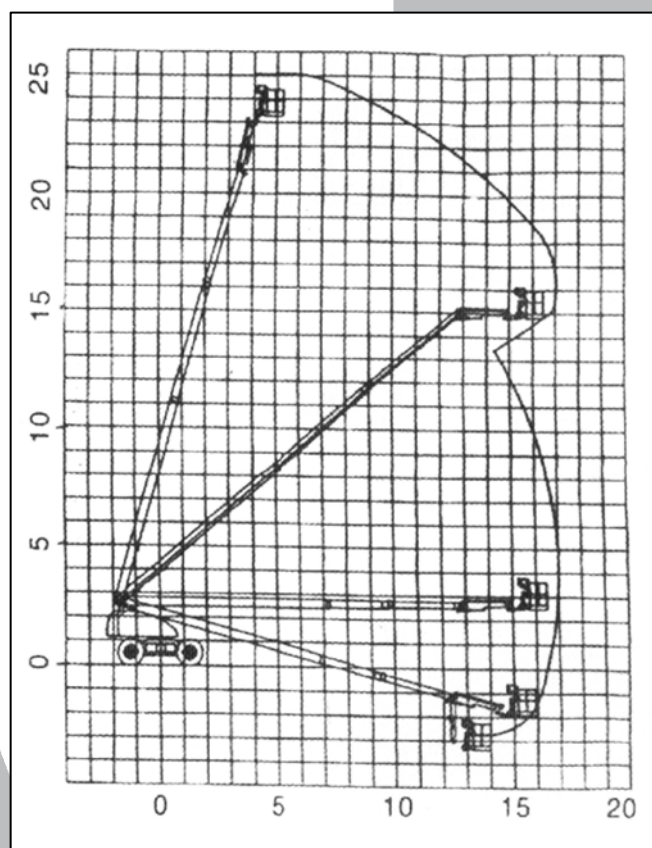

ALSA

www.alsa.in

semplicemente utile

HAULOTTE H25TPX

| | |
|--------------------------------|---------------|
| Costruttore | Haulotte |
| Modello | H25TPX |
| Anno | 2000 |
| Altezza lavoro | 25 m |
| Sbraccio | 17.37 m |
| Portata | 250 kg |
| Rotazione ralla | 360° continua |
| Rotazione navicella | 180° |
| Dimensioni navicella | 1.80 x 0.80 m |
| Funzionamento | motore diesel |
| Peso | 13.850 kg |
| Altezza in pos. di trasporto | 2.82 m |
| Larghezza in pos. di trasporto | 2.48 m |
| Lunghezza in pos. di trasporto | 12.87 m |
| Ore di lavoro | ca. 3.250 |