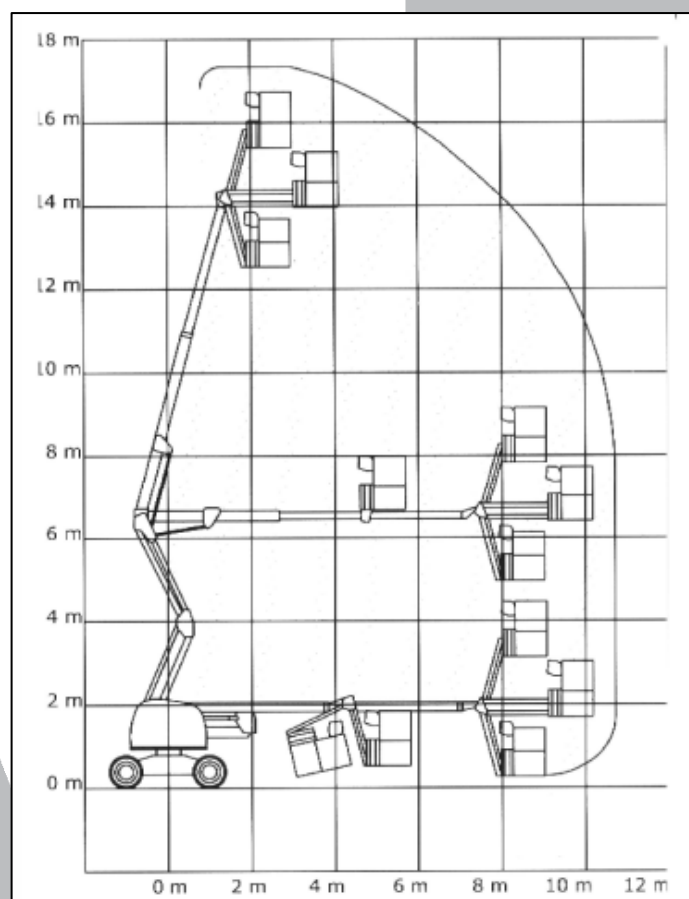

## HAULOTTE HA18 PX

Costruttore	Haulotte
Modello	HA 18PX
Anno	2003
Altezza lavoro	17.30 m
Sbraccio	10.60 m
Portata cesto	230 kg
Rotazione ralla	360°
Rotazione navicella	180°
Dimensioni navicella	1.80 x 0.80 m
Funzionamento	motore diesel
Peso	8.120 kg
Altezza in pos. di trasporto	2.15 m
Larghezza in pos. di trasporto	2.38 m
Lunghezza in pos. di trasporto	5.90 m
Ore di lavoro	ca. 2.330