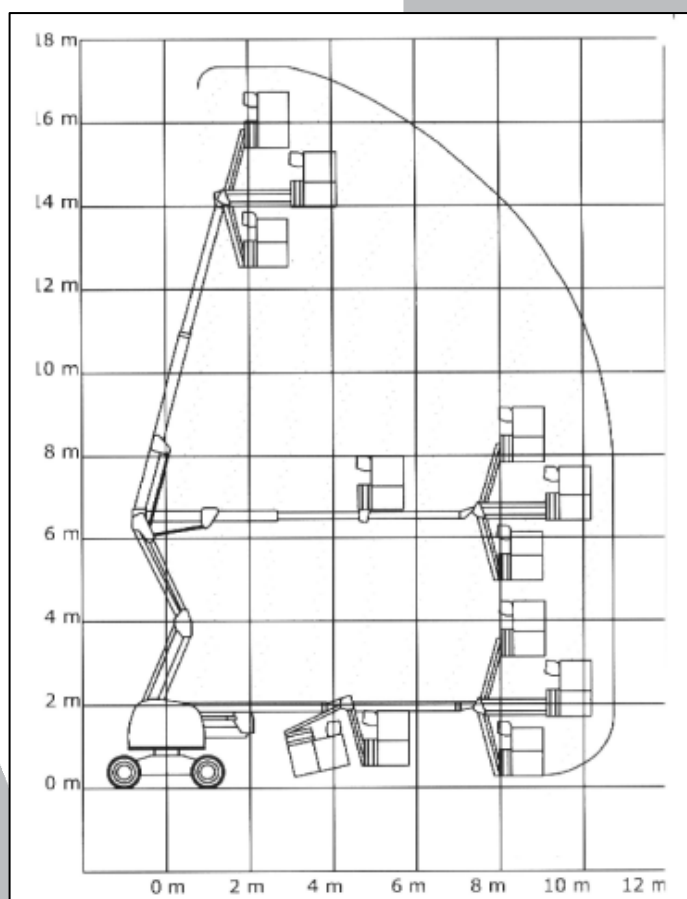

## HAULOTTE HA18 PX

Costruttore	Haulotte
Modello	HA 18PX
Anno	2002
Altezza lavoro	17.30 m
Sbraccio	10.60 m
Portata cesto	230 kg
Rotazione ralla	360°
Rotazione navicella	180°
Dimensioni navicella	1.80 x 0.80 m
Funzionamento	motore diesel
Peso	8.120 kg
Altezza in pos. di trasporto	2.15 m
Larghezza in pos. di trasporto	2.38 m
Lunghezza in pos. di trasporto	5.90 m