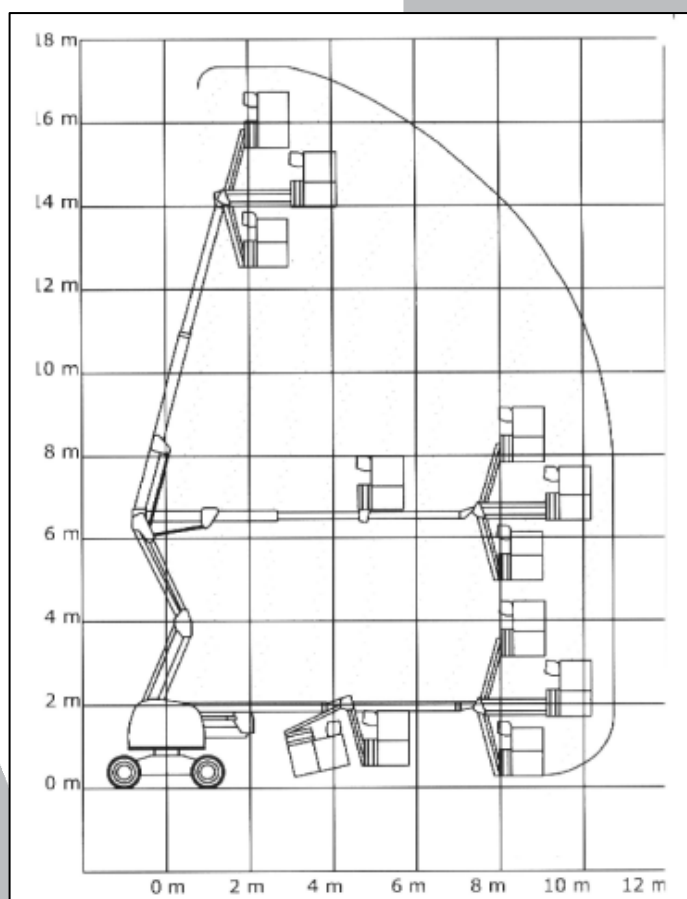

ALSA

www.alsa.in

semplicemente utile

HAULOTTE HA18 PX

Costruttore	Haulotte
Modello	HA 18PX
Anno	2004
Altezza lavoro	17.30 m
Sbraccio	10.60 m
Portata cesto	230 kg
Rotazione ralla	360°
Rotazione navicella	180°
Dimensioni navicella	1.80 x 0.80 m
Funzionamento	motore diesel
Peso	8.120 kg
Altezza in pos. di trasporto	2.15 m
Larghezza in pos. di trasporto	2.38 m
Lunghezza in pos. di trasporto	5.90 m