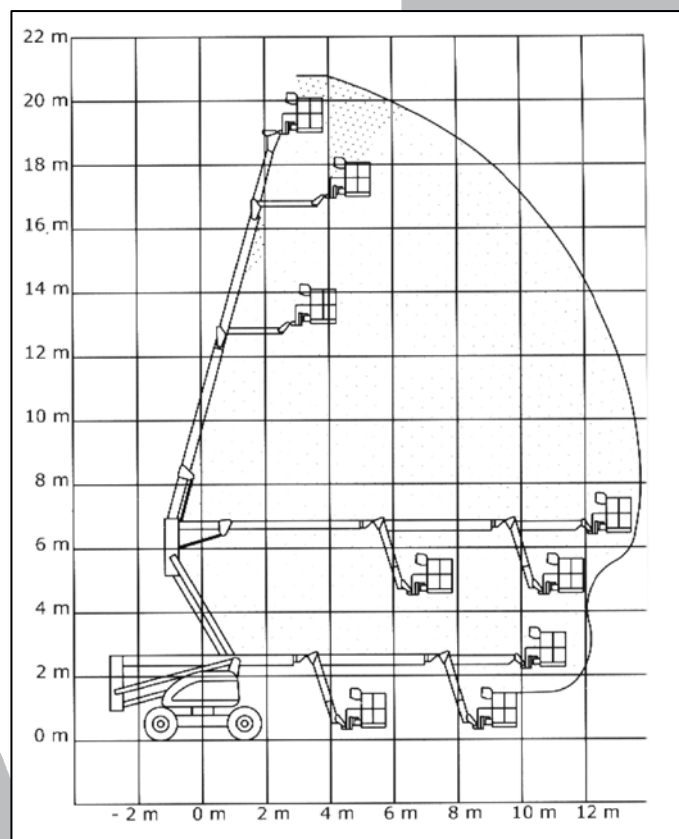

ALSA

www.alsa.in

semplicemente utile

HAULOTTE HA20 PX

Costruttore	Haulotte
Modello	HA 20PX
Anno	1998
Altezza lavoro	20.80 m
Sbraccio	13.70 m
Portata	250 kg
Rotazione ralla	360° continua
Rotazione navicella	180°
Dimensioni navicella	1.80 x 0.80 m
Funzionamento	Diesel
Peso	12.260 kg
Altezza in pos. di trasporto	2.68 m
Larghezza in pos. di trasporto	2.38 m
Lunghezza in pos. di trasporto	8.62 m
Ore di lavoro	circa 3.986