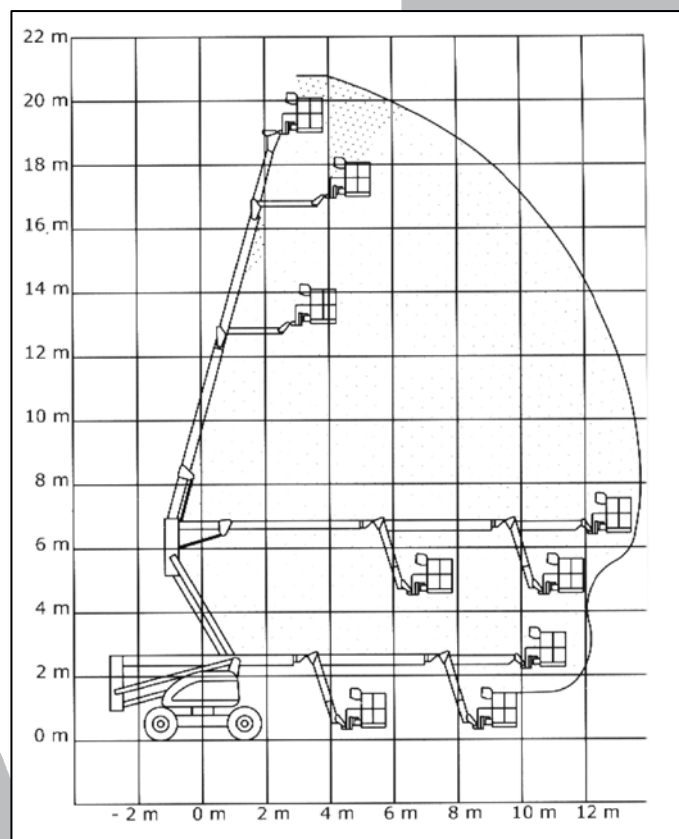

ALSA

www.alsa.in

semplicemente utile

HAULOTTE HA20 PX

Costruttore	Haulotte
Modello	HA 20PX
Anno	2003
Altezza lavoro	20.80 m
Sbraccio	13.70 m
Portata	250 kg
Rotazione ralla	360° continious
Rotazione navicella	180°
Dimensioni navicella	1.80 x 0.80 m
Funzionamento	Diesel
Peso	12.260 kg
Altezza in pos. di trasporto	2.68 m
Larghezza in pos. di trasporto	2.38 m
Lunghezza in pos. di trasporto	8.62 m