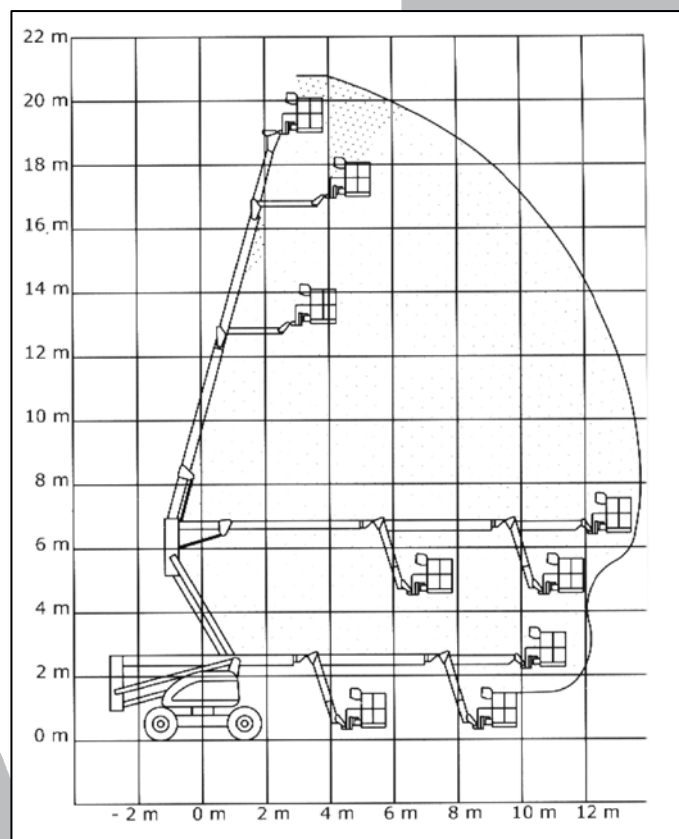

ALSA

www.alsa.in

semplicemente utile

HAULOTTE HA20 PX

Costruttore	Haulotte
Modello	HA 20PX
Anno	2002
Altezza lavoro	20.80 m
Sbraccio	13.70 m
Portata	250 kg
Rotazione ralla	360° continious
Rotazione navicella	180°
Dimensioni navicella	1.80 x 0.80 m
Funzionamento	Diesel
Peso	12.260 kg
Altezza in pos. di trasporto	2.68 m
Larghezza in pos. di trasporto	2.38 m
Lunghezza in pos. di trasporto	8.62 m