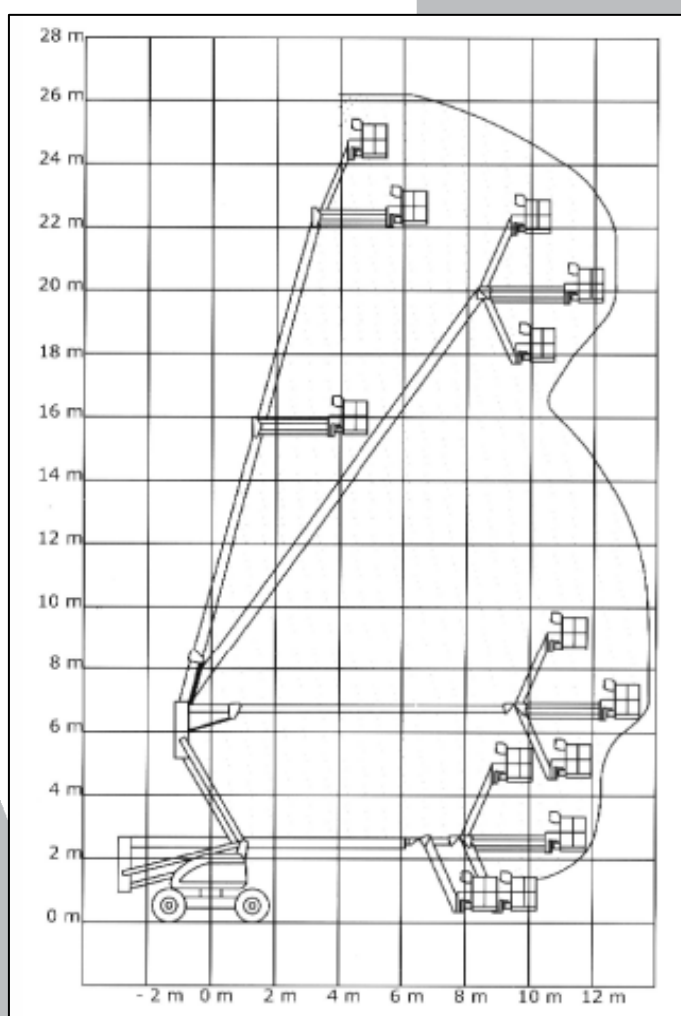

ALSA

www.alsa.in

semplicemente utile

HAULOTTE HA26PX

Costruttore	Haulotte
Modello	HA26PX
Anno	2000
Altezza lavoro	26 m
Sbraccio	13.40 m
Portata	230 kg
Rotazione ralla	360°
Rotazione navicella	180°
Dimensioni navicella	1.80 x 0.80 m
Funzionamento	motore diesel
Peso	14.150 kg
Altezza in pos. di trasporto	2.67 m
Larghezza in pos. di trasporto	2.34 m
Lunghezza in pos. di trasporto	9.57 m