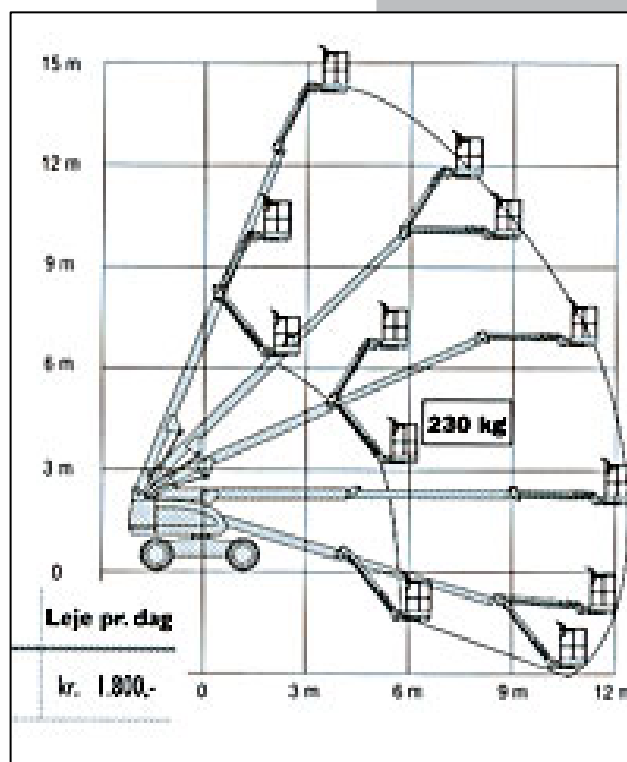

ALSA

www.alsa.in

semplicemente utile

JLG 460 SJ

Costruttore	JLG
Modello	460 SJ
Anno	2001
Altezza lavoro	16 m
Sbraccio	12.49 m
Portata cesto	227 kg
Rotazione ralla	360° continua
Rotazione navicella	180°
Dimensioni navicella	2.44 x 0.91 m
Funzionamento	motore diesel
Peso	7.189 kg
Altezza in pos. di trasporto	2.39 m
Larghezza in pos. di trasporto	2.34 m
Lunghezza in pos. di trasporto	7.54 m