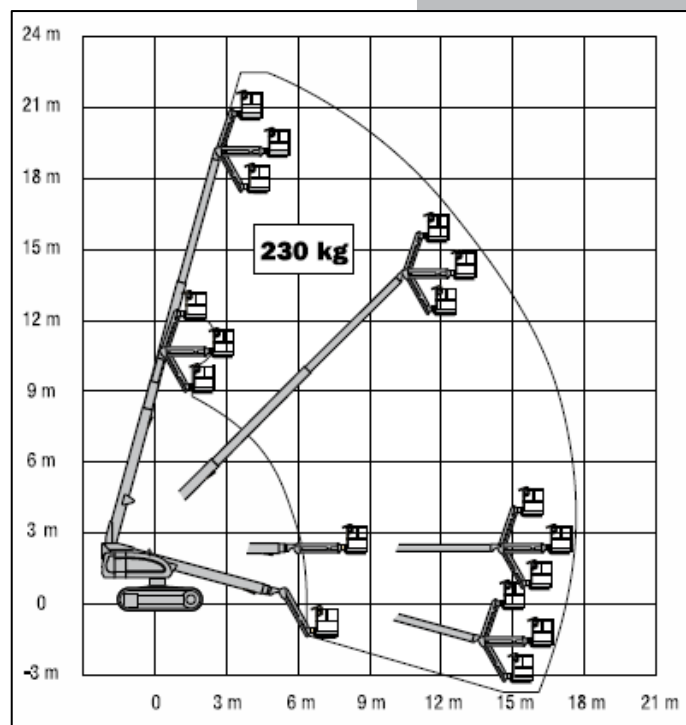

ALSA

www.alsa.in

semplicemente utile

JLG 660 SJC

Costruttore	JLG
Modello	660 SJC
Anno	2000
Altezza lavoro	22 m
Sbraccio	17.27 m
Portata cesto	230 kg
Rotazione ralla	360°
Rotazione navicella	180°
Dimensioni navicella	1.83 x 0.91 m
Funzionamento	motore diesel
Peso	12.270 kg
Altezza in pos. di trasporto	2.52 m
Larghezza in pos. di trasporto	2.49 m
Lunghezza in pos. di trasporto	10.84 m