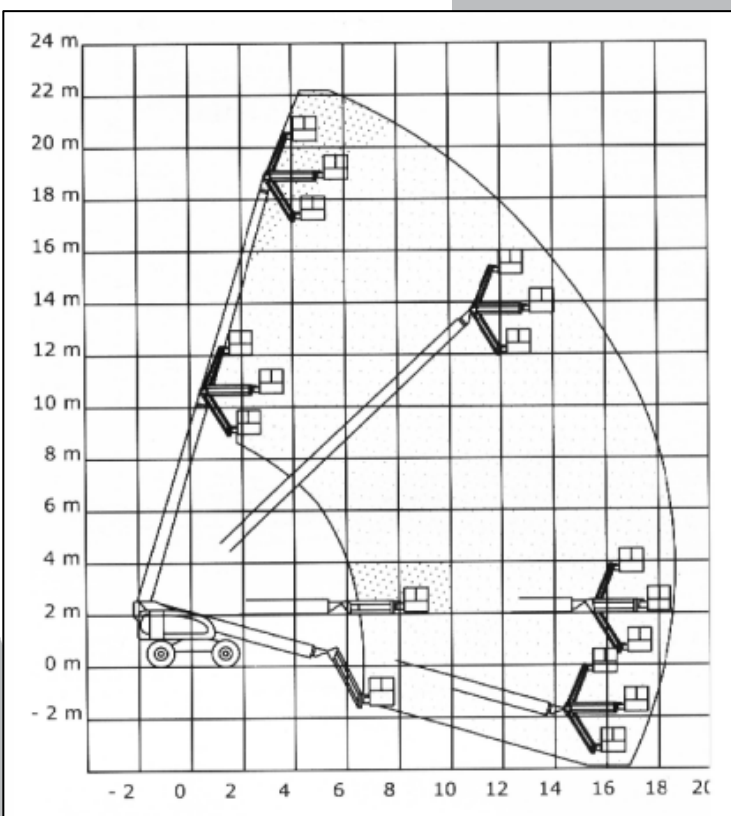

ALSA

www.alsa.in

semplicemente utile

JLG 660 SJ

Costruttore	JLG
Modello	660 SJ
Anno	1997
Altezza lavoro	22 m
Sbraccio	18 m
Portata cesto	230 kg
Rotazione ralla	360°
Rotazione navicella	180°
Dimensioni navicella	1.83 x 0.91 m
Funzionamento	motore diesel
Peso	13.150 kg
Altezza in pos. di trasporto	2.56 m
Larghezza in pos. di trasporto	2.43 m
Lunghezza in pos. di trasporto	10.84 m