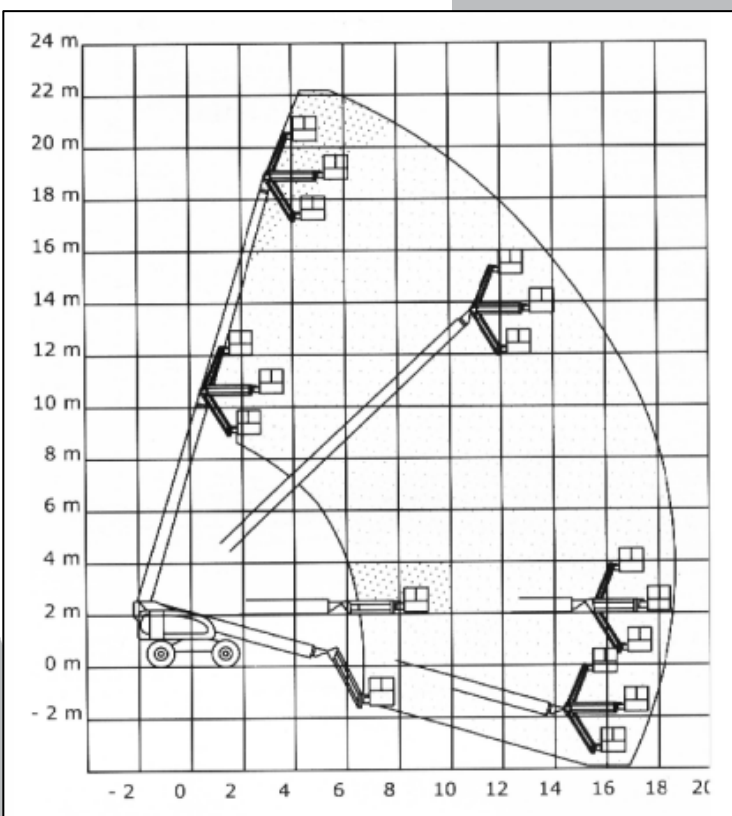

## JLG 660 SJ

|                                |               |
|--------------------------------|---------------|
| Costruttore                    | JLG           |
| Modello                        | 660 SJ        |
| Anno                           | 2000          |
| Altezza lavoro                 | 22 m          |
| Sbraccio                       | 18 m          |
| Portata cesto                  | 230 kg        |
| Rotazione ralla                | 360°          |
| Rotazione navicella            | 180°          |
| Dimensioni navicella           | 1.83 x 0.91 m |
| Funzionamento                  | motore diesel |
| Peso                           | 13.150 kg     |
| Altezza in pos. di trasporto   | 2.56 m        |
| Larghezza in pos. di trasporto | 2.43 m        |
| Lunghezza in pos. di trasporto | 10.84 m       |