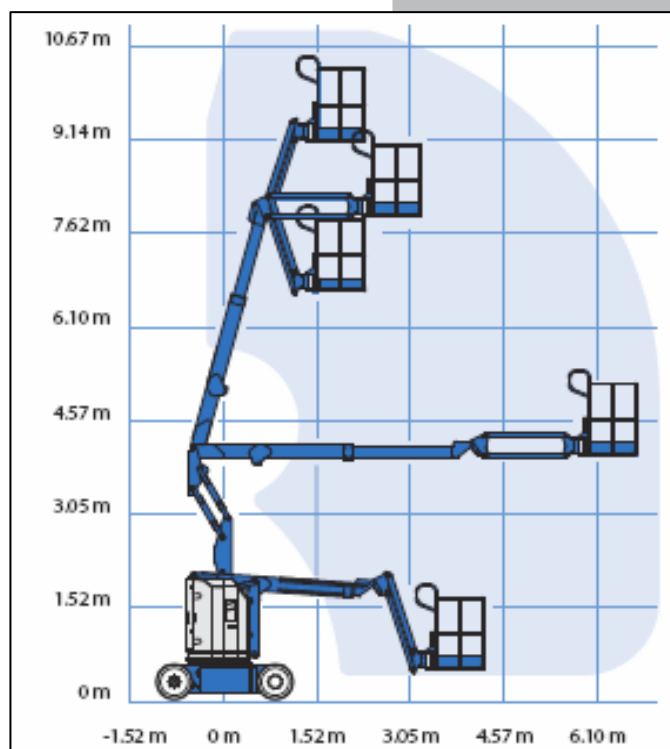

ALSA

www.alsa.in

semplicemente utile

GENIE Z30-20N

Costruttore	Genie
Modello	Z30/20N
Anno	1997
Altezza lavoro	11.14 m
Sbraccio	7.03 m
Portata	227 kg
Rotazione ralla	355°
Rotazione navicella	180°
Funzionamento	Elettrico
Peso	6.427 kg
Altezza in pos. di trasporto	2.08 m
Larghezza in pos. di trasporto	1.19 m
Lunghezza in pos. di trasporto	5.11 m
Ore di lavoro	ca. 806