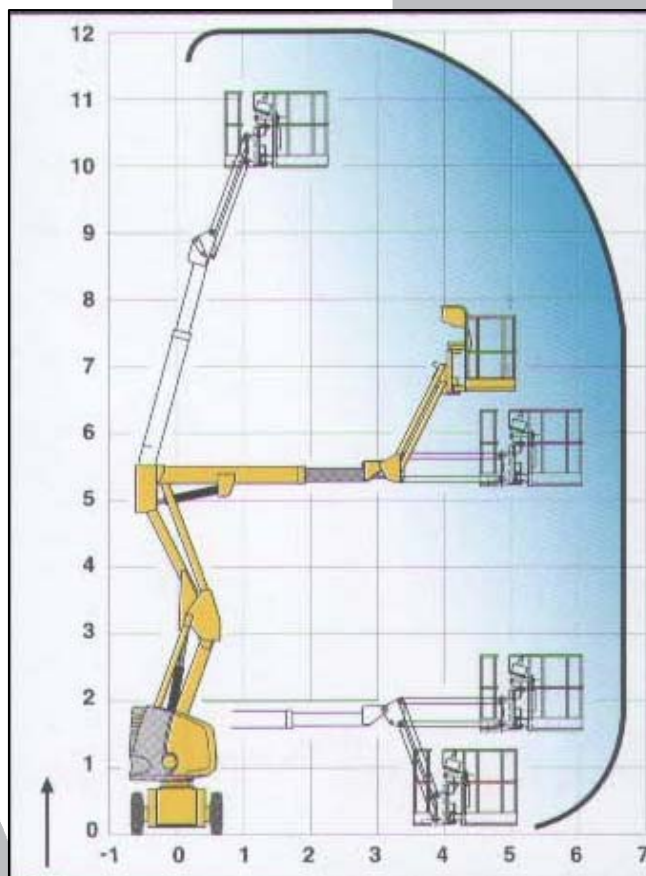

## HAULOTTE HA 12 IP

Costruttore	Haulotte
Modello	HA 12 IP
Anno	2001
Altezza lavoro	12 m
Sbraccio	6.70 m
Portata	200 kg
Rotazione ralla	360°
Dimensione navicella	1.20x0.8x1.1 m
Funzionamento	Elettrico
Peso	5.900 kg
Altezza in pos. di trasporto	2 m
Larghezza in pos. di trasporto	1.99 m
Lunghezza in pos. di trasporto	1.34 m