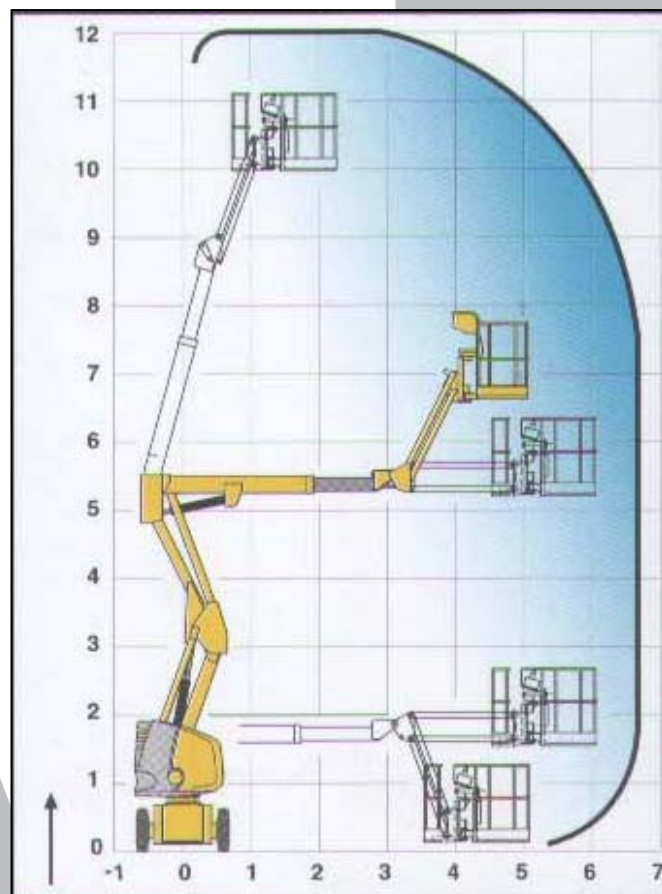

ALSA

www.alsa.in

semplicemente utile

HAULOTTE HA 12 IP

Costruttore	Haulotte
Modello	HA 12 IP
Anno	2002
Altezza lavoro	12 m
Sbraccio	6.70 m
Portata	200 kg
Rotazione ralla	360°
Dimensione navicella	1.20x0.8x1.1 m
Funzionamento	Elettrico
Peso	5.900 kg
Altezza in pos. di trasporto	2 m
Larghezza in pos. di trasporto	1.99 m
Lunghezza in pos. di trasporto	1.34 m