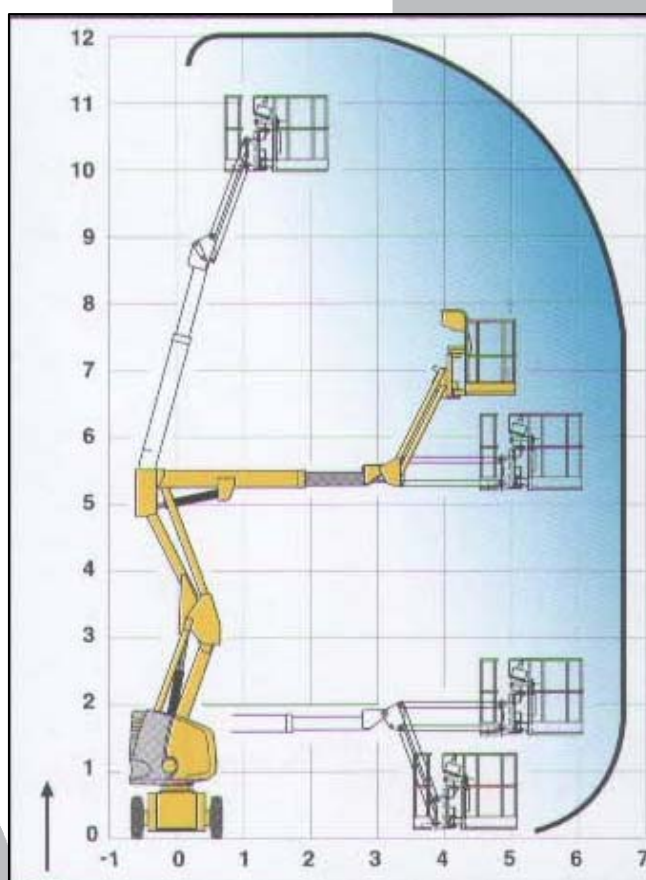

## HAULOTTE HA 12 IP

Costruttore	Haulotte
Modello	HA 12 IP
Anno	2003
Altezza lavoro	12 m
Sbraccio	6.70 m
Portata	200 kg
Rotazione ralla	360°
Dimensione navicella	1.20x0.8x1.1 m
Funzionamento	Elettrico
Peso	5.900 kg
Altezza in pos. di trasporto	2 m
Larghezza in pos. di trasporto	1.99 m
Lunghezza in pos. di trasporto	1.34 m