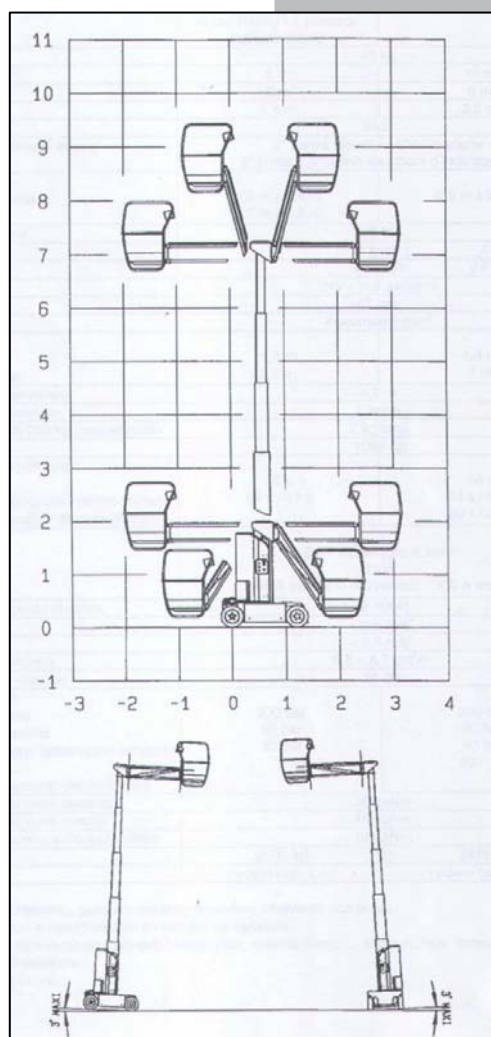

ALSA

www.alsa.in

semplicemente utile

HAULOTTE HM10P

Costruttore	Haulotte
Modello	HM10P
Anno	1999
Altezza lavoro	10.00 m
Sbraccio	3.00 m
Portata	230 kg
Alimentazione	24 V / 30 AH
Peso	2.400 kg
Pendenza superabile	25%
Velocità di traslazione	1/5 km/h
Altezza	2.00 m
Larghezza	1.00 m
Lunghezza	2.67 m