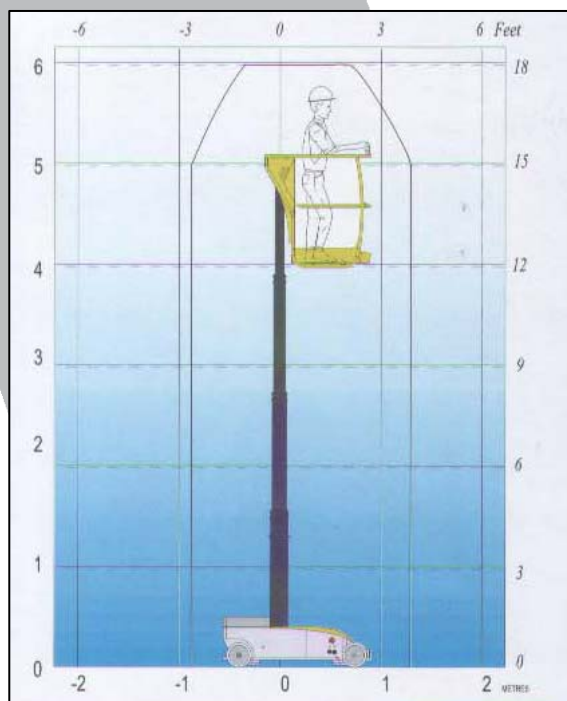

## HAULOTTE STAR 6

Costruttore	Haulotte
Modello	STAR 6
Anno	2006
Altezza lavoro	6 m
Portata	180 kg
Dimensioni navicella	0.8 x 0.68 m
Funzionamento	Batteria
Raggio di sterzata	1.45 m
Pendenza	22%
Peso	800 kg
Altezza in pos. di trasporto	1.50 m
Larghezza in pos. di trasporto	0.76 m
Lunghezza in pos. di trasporto	1.65 m