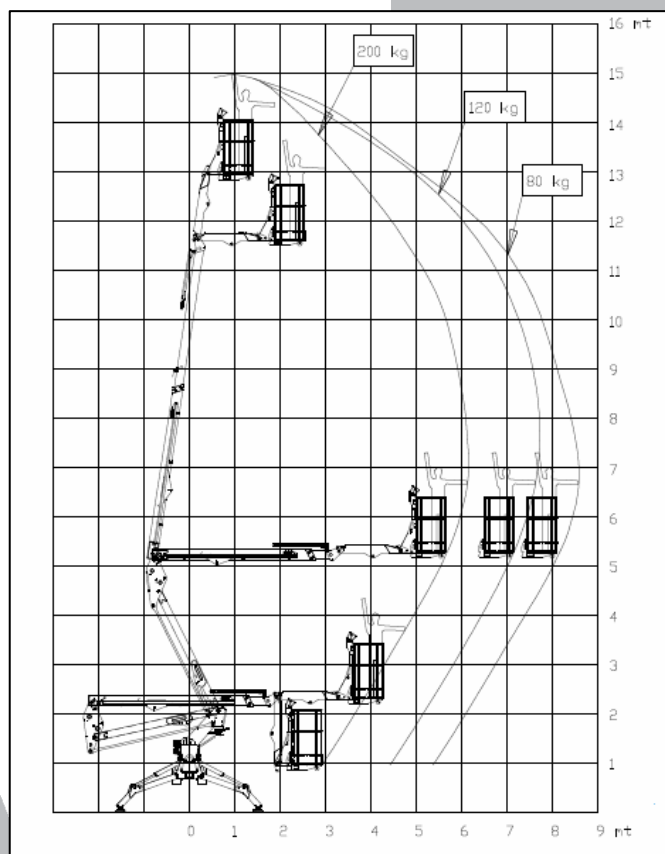

ALSA

www.alsa.in

semplicemente utile

BASKET SPIDER 15.75

Costruttore	Basket
Modello	Spider 15.75
Altezza di lavoro	15 m
Sbraccio	8.5 m
Cesto biposto	200 kg.
Rotazione ralla	360°
Pendenza superabile	35%
Funzionamento	Diesel/benzina + elettrico
Altezza	2.14 m
Larghezza	1.10 m
Lunghezza	4.92 m
Peso	1.950 kg