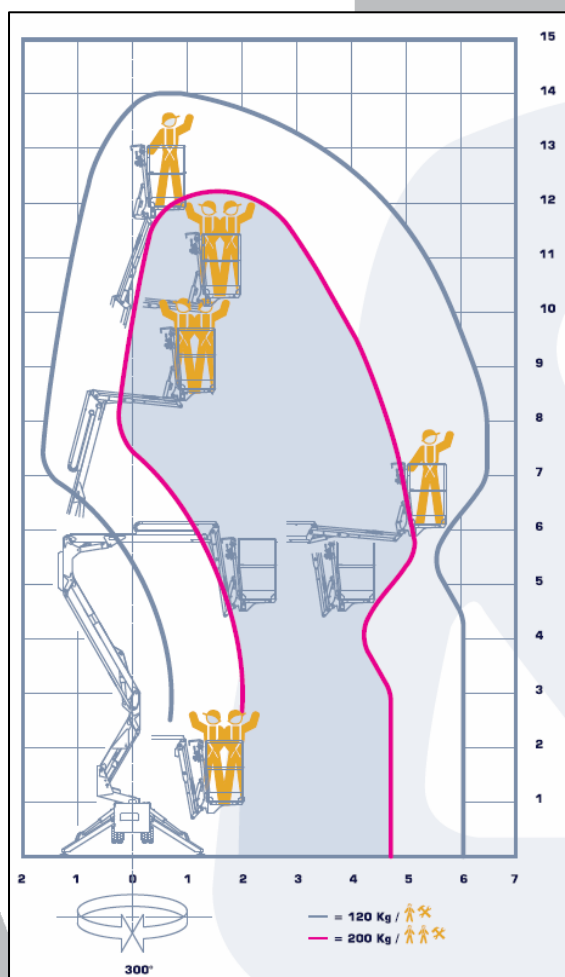

ALSA

www.alsa.in

semplicemente utile

OIL & STEEL OCTOPUSSY 14.12 TWIN

Costruttore	Oil & Steel
Modello	Octopussy 1412 TWIN
Anno	2006
Altezza lavoro	14 m
Sbraccio	5.7 / 6.4 m
Portata cesto	120/200 kg.
Rotazione ralla	300°
Funzionamento	Benzina + elettrico
Altezza in posizione di trasporto	1.96 m
Larghezza in posizione di trasporto	0.78 m
Lunghezza in posizione di trasporto	4.00 m
Peso	1.630 kg