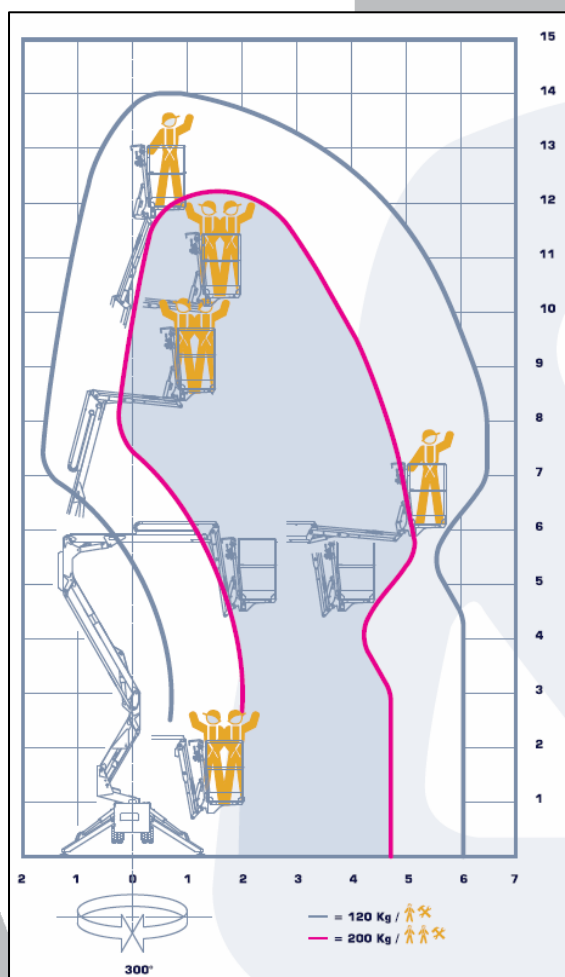

ALSA

www.alsa.in

semplicemente utile

OIL & STEEL OCTOPUSSY 14.12 TWIN

Costruttore	Oil & Steel
Modello	Octopussy 1412 TWIN
Altezza lavoro	14 m
Sbraccio	5.7 /6.4 m
Portata cesto	120/200 kg.
Rotazione ralla	300°
Funzionamento	Benzina + elettrico
Altezza in posizione di trasporto	1.96 m
Larghezza in posizione di trasporto	0.78 m
Lunghezza in posizione di trasporto	4.00 m
Peso	1.630 kg