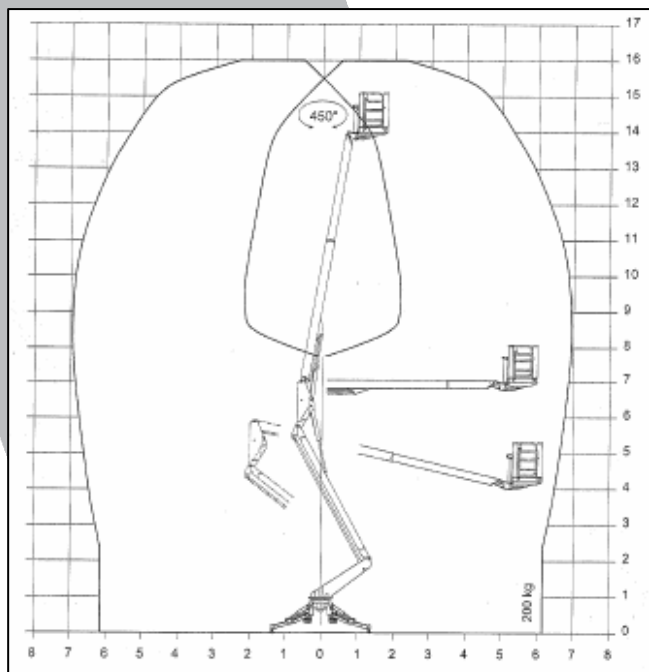

## TEUPEN LEO 16 GT

Costruttore	Teupen
Modello	Leo 16 GT
Anno di costruzione	2002
Altezza lavoro	16 m
Sbraccio	7 m
Portata cesto	200 kg.
Rotazione ralla	360°
Pendenza superabile	15%
Dimensioni cesto	1.8x0.8x1.1 m.
Rotazione cesto	+/- 180°
Funzionamento	benzina o elettrico
Peso	2.300 kg
Altezza in posizione di trasporto	1.98 m
Larghezza in posizione di trasporto	0.94 m
Lunghezza in posizione di trasporto	4.99 m