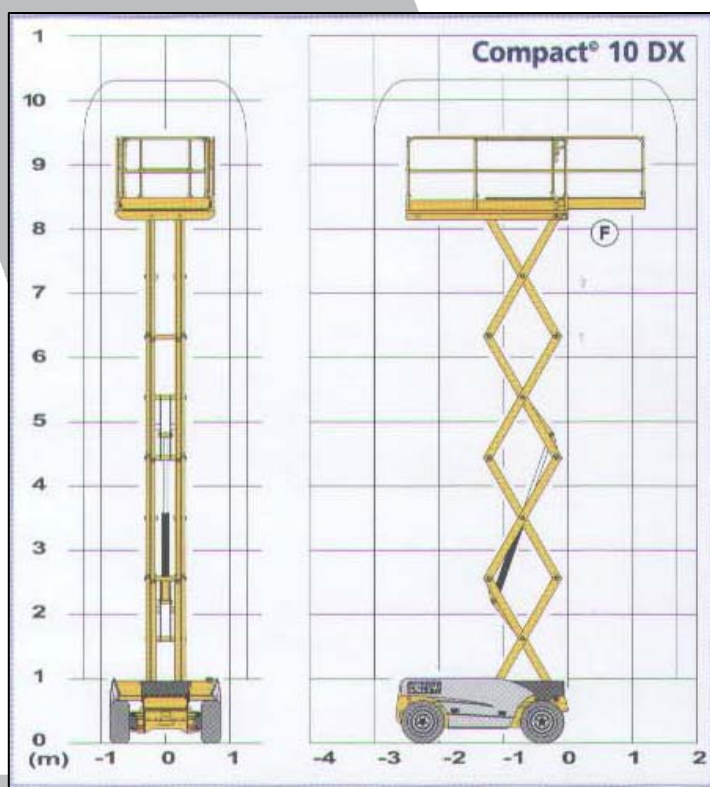

ALSA

w w w . a l s a . i t

semplicemente utile

HAULOTTE COMPACT 10 DX

Semovente	Haulotte
Modello	Compact 10 DX
Anno di costruzione	2003
Altezza lavoro	10.20 m
Portata cesto	565 kg
Dimensione cesto	2.50 x 1.55 m
Estensione navicella	1.20 m
Pendenza superabile	40 %
Alimentazione	Diesel
Peso	3.300 kg
Altezza a riposo	2.42/1.30 m
Lunghezza macchina chiusa	2.65 m
Larghezza macchina chiusa	1.80 m