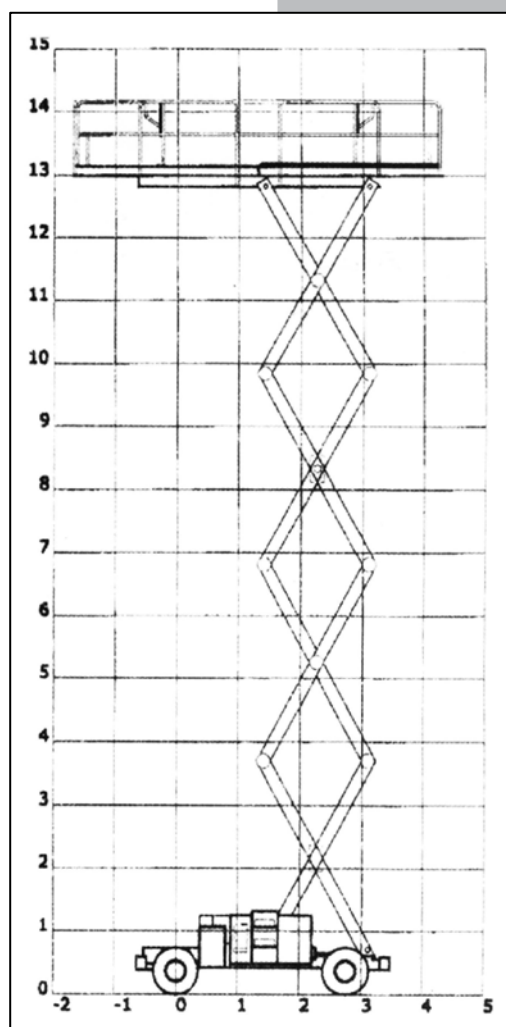

ALSA

www.alsa.in

semplicemente utile

HAULOTTE H15SDX

Costruttore	Haulotte
Modello	H15 SDX
Anno	2000
Altezza lavoro	15.00 m
Estensione nav. da ambo lati	1 m
Portata	700 kg
Dimensioni navicella chiusa	4.12 x 1.80 m
Funzionamento	diesel
Peso	5.860 kg
Comandi	Proporzionali
Stabilizzatori	Idraulici
Altezza in pos. di trasporto	2.77 m
Larghezza in pos. di trasporto	2.25 m
Lunghezza in pos. di trasporto	4.12 m