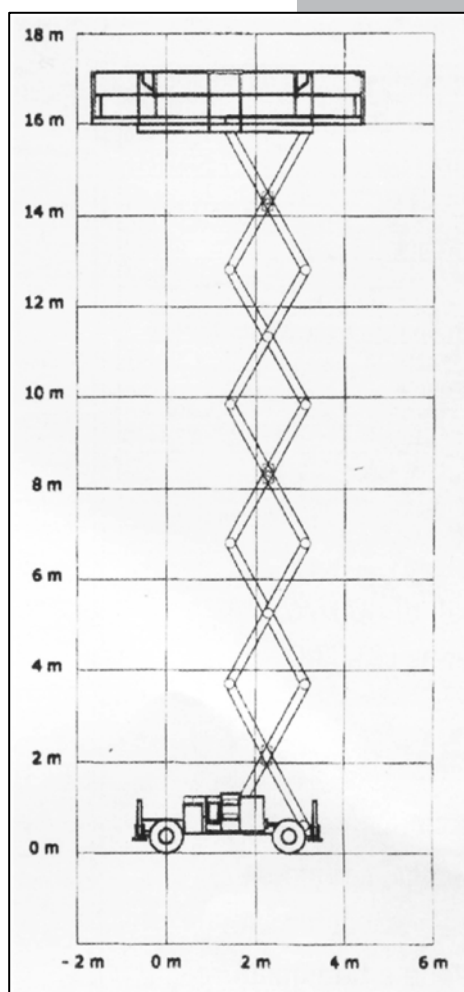

ALSA

www.alsa.in

semplicemente utile

HAULOTTE H18SDX

Costruttore	Haulotte
Modello	H18 SDX
Anno	2002
Altezza lavoro	18.00 m
Estensione nav. da ambo lati	1 m
Portata	500 kg
Dimensioni navicella	3.92 x 1.80 m
Pendenza superabile	45%
Trazione	4x4
Funzionamento	diesel
Peso	6.850 kg
Stabilizzatori	sì
Altezza in pos. di trasporto	2.97 m
Larghezza in pos. di trasporto	2.25 m
Lunghezza in pos. di trasporto	4.22 m