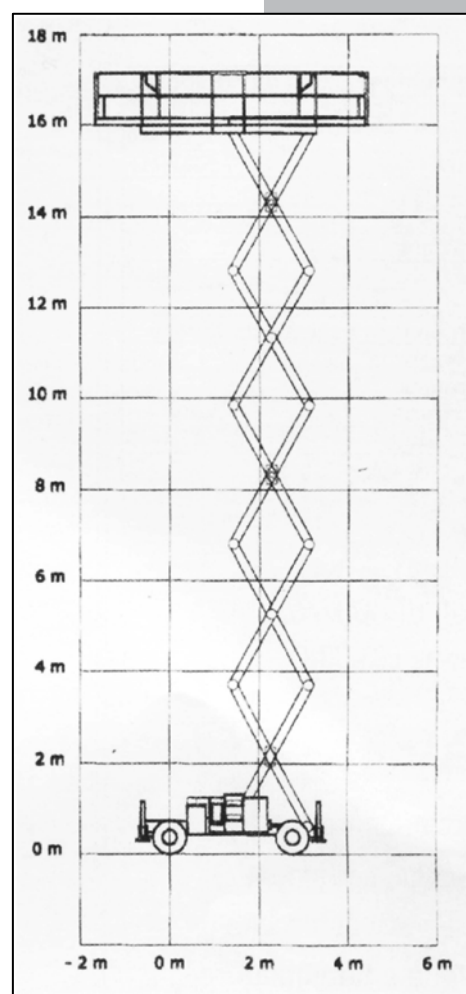

ALSA

w w w . a l s a . i t

semplicemente utile

HAULOTTE H18SDX

Costruttore	Haulotte
Modello	H18 SDX
Anno	2003
Altezza lavoro	18.00 m
Estensione nav. da ambo lati	1 m
Portata	500 kg
Dimensioni navicella	3.92 x 1.80 m
Pendenza superabile	45%
Trazione	4x4
Funzionamento	diesel
Peso	6.850 kg
Stabilizzatori	sì
Altezza in pos. di trasporto	2.97 m
Larghezza in pos. di trasporto	2.25 m
Lunghezza in pos. di trasporto	4.22 m