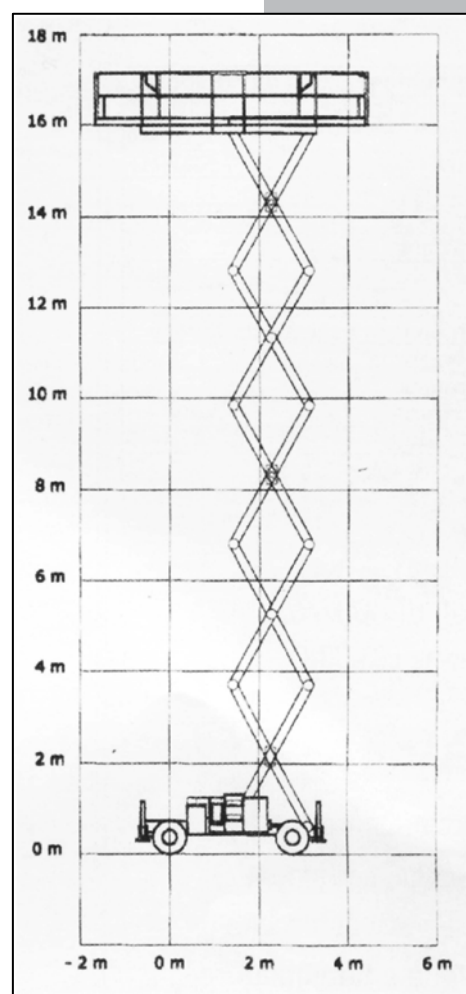

## HAULOTTE H18SX

Costruttore	Haulotte
Modello	H18 SX
Anno	2003
Altezza lavoro	18.00 m
Estensione nav. da ambo lati	1 m
Portata	500 kg
Dimensioni navicella	3.91 x 1.81 m
Pendenza superabile	40%
Funzionamento	diesel
Peso	7.300 kg
Stabilizzatori	si
Altezza in pos. di trasporto	2.96/2.11 m
Larghezza in pos. di trasporto	2.25 m
Lunghezza in pos. di trasporto	4.18 m