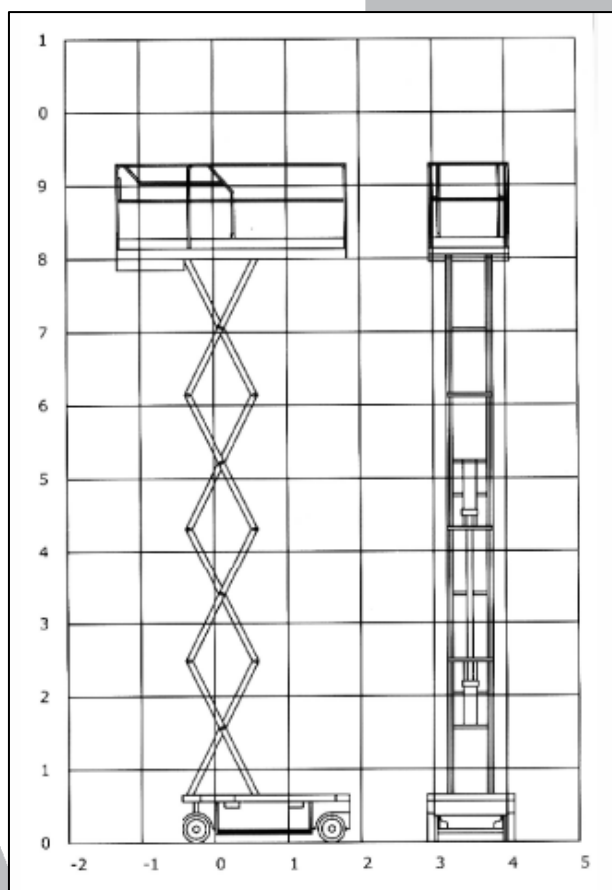

ALSA

www.alsa.in

semplicemente utile

HAULOTTE COMPACT 10

Semovente	Haulotte
Modello	Compact 10
Anno di costruzione	2002
Altezza lavoro	10.14 m
Portata cesto	450 kg
Dimensione cesto	2.30 x 1.20 m
Estensione navicella	0.92 m
Pendenza superabile	23 %
Alimentazione	batteria
Peso	2.330 kg
Altezza a riposo	2.26/1.40 m
Lunghezza macchina chiusa	2.42 m
Larghezza macchina chiusa	1.20 m