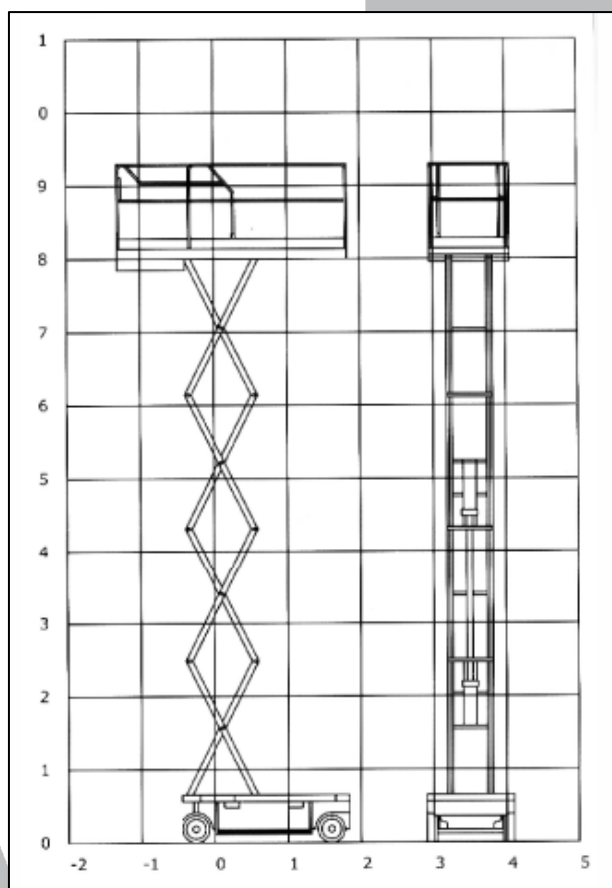

## HAULOTTE COMPACT 10

Semovente	Haulotte
Modello	Compact 10
Anno di costruzione	2003
Altezza lavoro	10.14 m
Portata cesto	450 kg
Dimensione cesto	2.30 x 1.20 m
Estensione navicella	0.92 m
Pendenza superabile	23 %
Alimentazione	batteria
Peso	2.330 kg
Altezza a riposo	2.26/1.40 m
Lunghezza macchina chiusa	2.42 m
Larghezza macchina chiusa	1.20 m