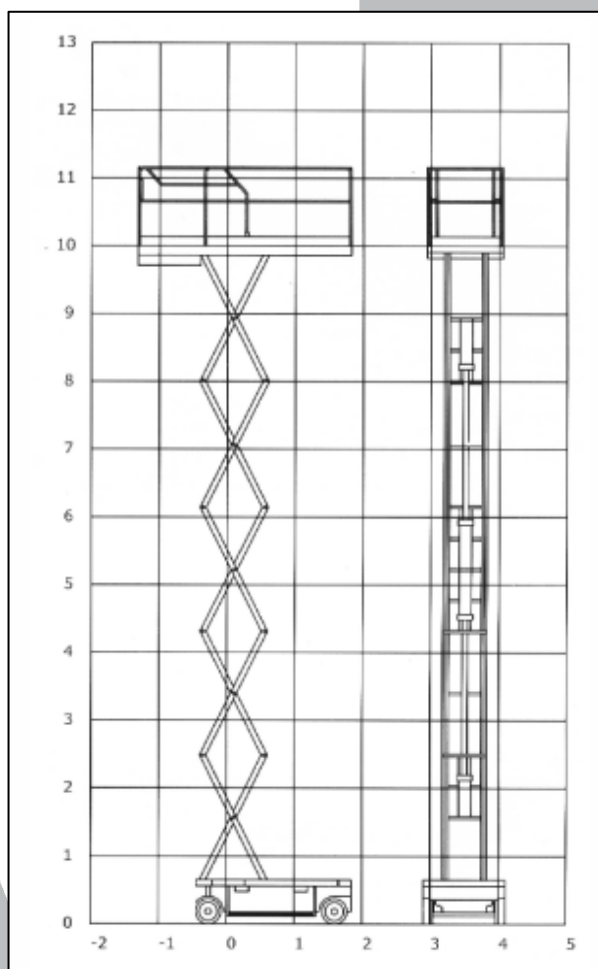

ALSA

w w w . a l s a . i t

semplicemente utile

HAULOTTE COMPACT 12

Semovente	Haulotte
Modello	Compact 12
Anno di costruzione	2001
Altezza lavoro	12 m
Portata cesto	300 kg
Dimensione cesto	2.30 x 1.2 m
Estensione cesto	0.92 m
Pendenza superabile	23 %
Alimentazione	batteria
Peso	2.630 kg
Altezza a riposo	2.38/1.52 m
Lunghezza macchina chiusa	2.31 m
Larghezza macchina chiusa	1.20 m