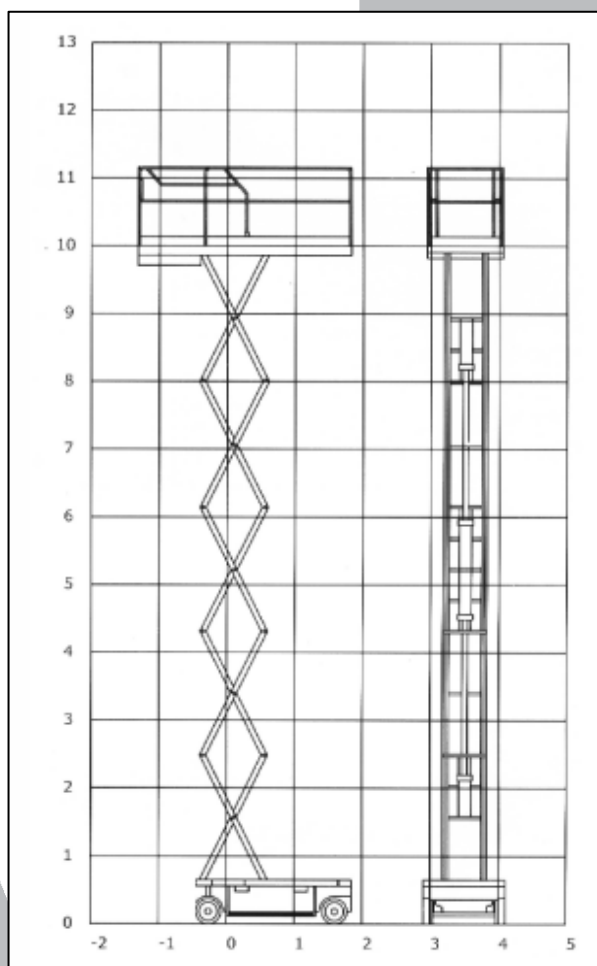

ALSA

www.alsa.in

semplicemente utile

HAULOTTE COMPACT 12

Semovente	Haulotte
Modello	Compact 12
Anno di costruzione	2002
Altezza lavoro	12 m
Portata cesto	300 kg
Dimensione cesto	2.30 x 1.2 m
Estensione cesto	0.92 m
Pendenza superabile	23 %
Alimentazione	batteria
Peso	2.630 kg
Altezza a riposo	2.38/1.52 m
Lunghezza macchina chiusa	2.31 m
Larghezza macchina chiusa	1.20 m