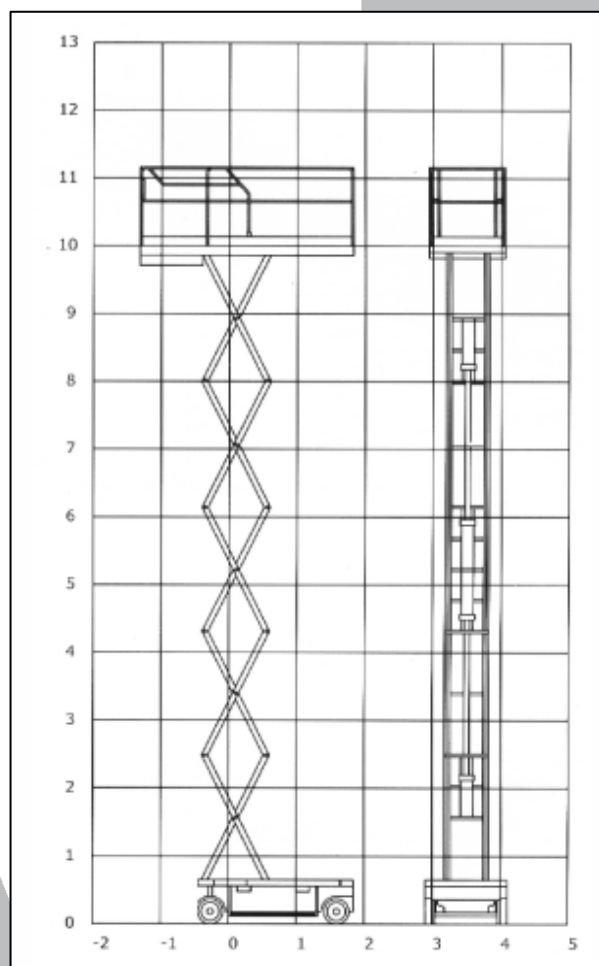

ALSA

www.alsa.in

semplicemente utile

HAULOTTE COMPACT 12

| | |
|---------------------------|--------------|
| Semovente | Haulotte |
| Modello | Compact 12 |
| Anno di costruzione | 2003 |
| Altezza lavoro | 12 m |
| Portata cesto | 300 kg |
| Dimensione cesto | 2.30 x 1.2 m |
| Estensione cesto | 0.92 m |
| Pendenza superabile | 23 % |
| Alimentazione | batteria |
| Peso | 2.630 kg |
| Altezza a riposo | 2.38/1.52 m |
| Lunghezza macchina chiusa | 2.31 m |
| Larghezza macchina chiusa | 1.20 m |