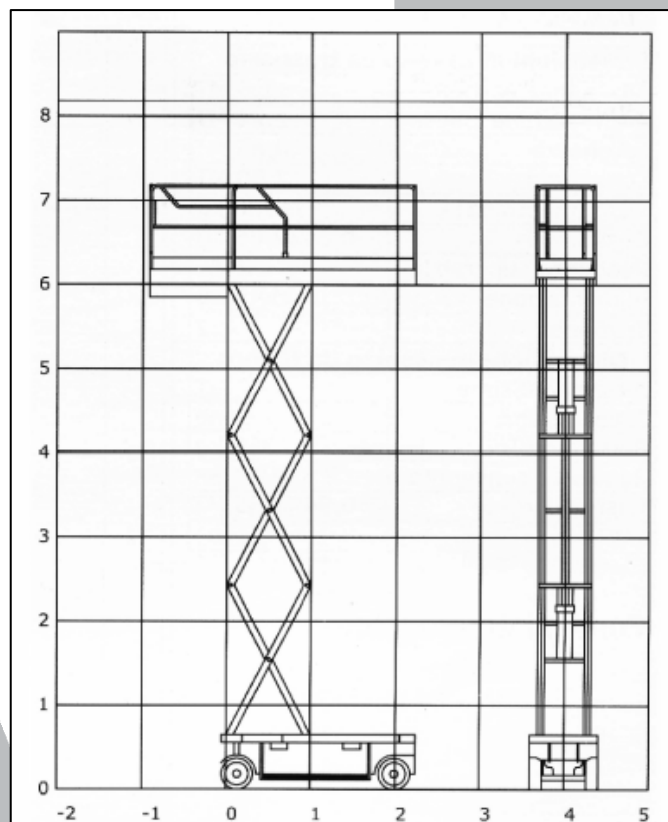

ALSA

www.alsa.in

semplicemente utile

HAULOTTE COMPACT 8

Semovente	Haulotte
Modello	Compact 8
Anno di costruzione	2002
Altezza lavoro	8.18 m
Portata cesto	350 kg
Dimensione cesto	2.30 x 0.80 m
Estensione navicella	0.92 m
Pendenza superabile	23 %
Alimentazione	batteria
Peso	1.730 kg
Altezza a riposo	1.99/1.11 m
Lunghezza macchina chiusa	2.31 m
Larghezza macchina chiusa	0.81 m