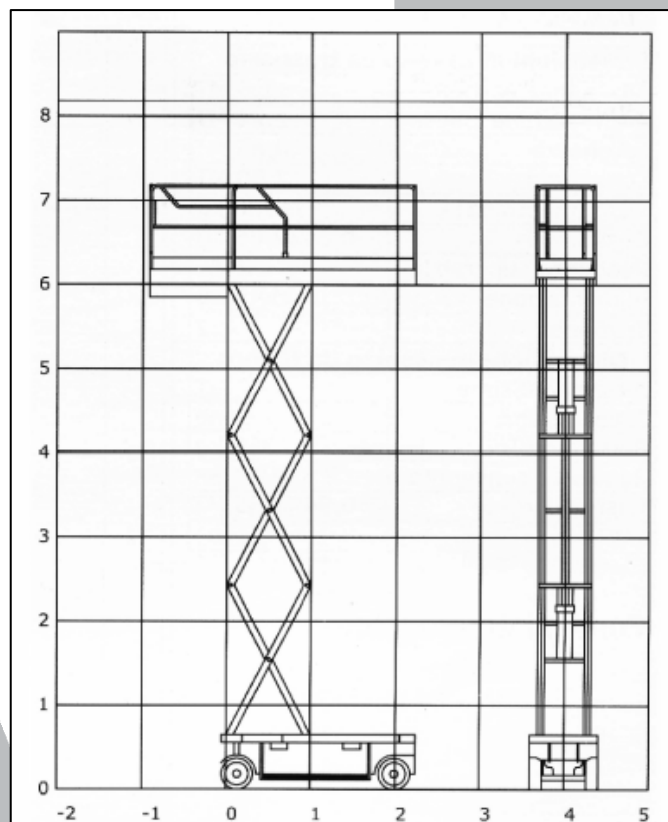

## HAULOTTE COMPACT 8

Semovente	Haulotte
Modello	Compact 8
Anno di costruzione	2003
Altezza lavoro	8.18 m
Portata cesto	350 kg
Dimensione cesto	2.30 x 0.80 m
Estensione navicella	0.92 m
Pendenza superabile	23 %
Alimentazione	batteria
Peso	1.730 kg
Altezza a riposo	1.99/1.11 m
Lunghezza macchina chiusa	2.31 m
Larghezza macchina chiusa	0.81 m