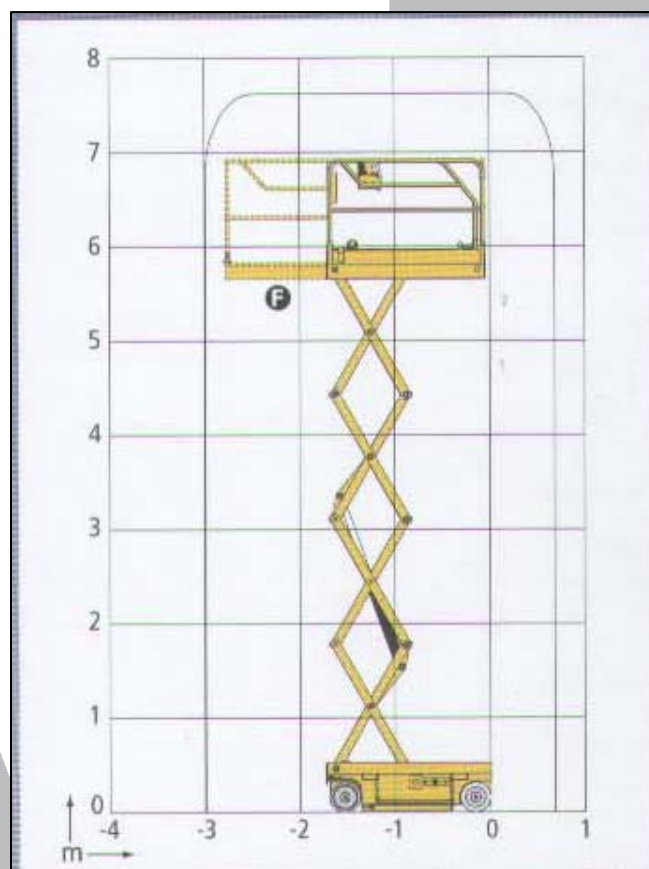

## HAULOTTE OPTIMUM 8

Semovente	Haulotte
Modello	Optimum 8
Anno di costruzione	2003
Altezza lavoro	7.60 m
Portata cesto	230 kg
Dimensione cesto	1.65 x 0.70 m
Estensione navicella	0.92 m
Pendenza superabile	25 %
Alimentazione	batteria
Peso	1.425 kg
Altezza a riposo	2.00/0.89 m
Lunghezza macchina chiusa	1.73 m
Larghezza macchina chiusa	0.76 m