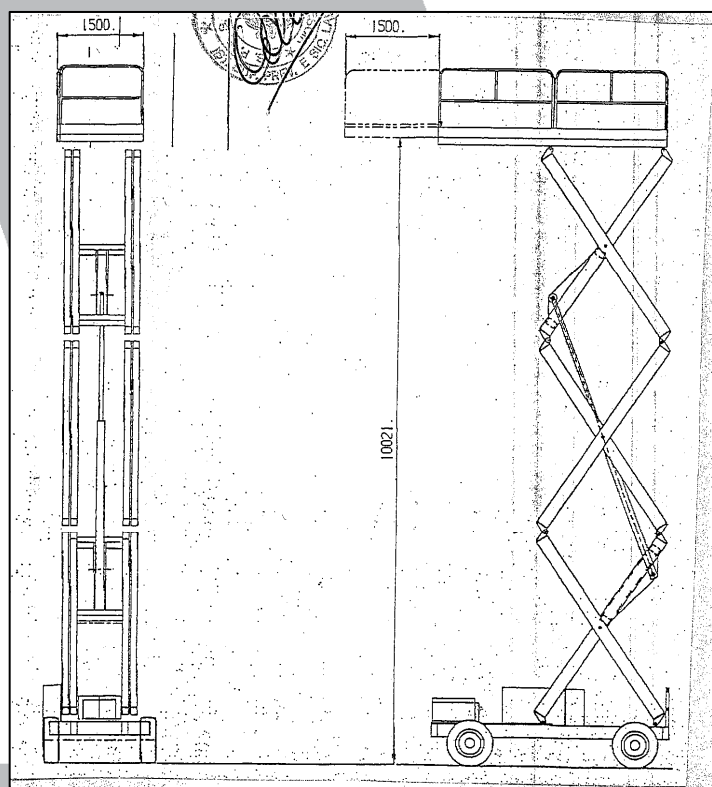

ALSA

www.alsa.in

semplicemente utile

SIMON SKYHAWK 120E

Semovente	Simon
Modello	Skyhawk 120 E
Anno di costruzione	1992
Altezza lavoro	12 m
Portata max	700 kg
Peso macchina	4.400 kg.
Altezza macchina chiusa	ca. 1.70 m / 2.70 m
Larghezza	ca. 2 m
Lunghezza	ca. 4.10 m