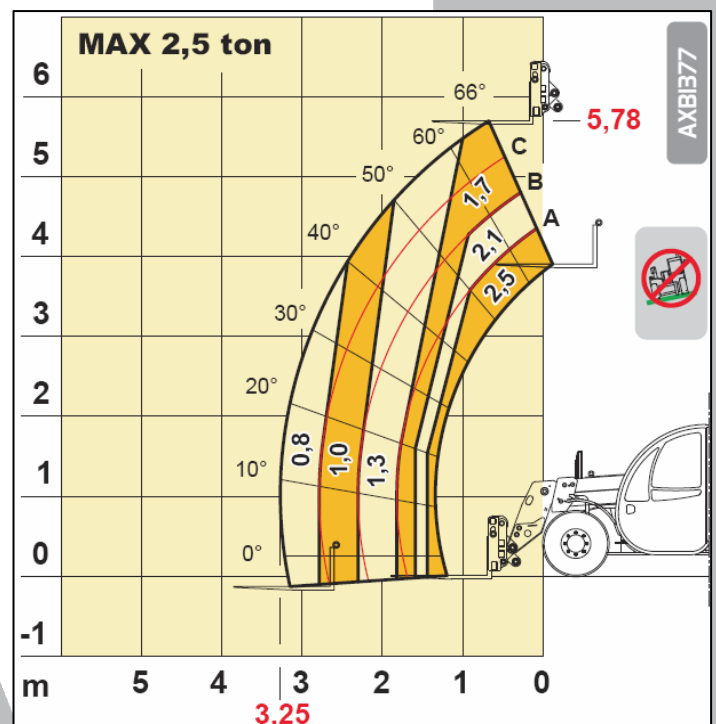

ALSA

www.alsa.in

semplicemente utile

DIECI APOLLO 25.06

Costruttore	Dieci
Modello	Apollo 25.6
Anno	2007
Altezza di sollevamento	5.78 m
Max portata	2500 kg
Max portata al max sbraccio	800 kg
Max sbraccio	3.25 m
Motore	Yanmar
Peso	4.800 Kg
Altezza	1.95 m
Larghezza	1.80 m
Lunghezza	4.09 m
Ore di lavoro	approx 1.100
Accessori	Forche e benna