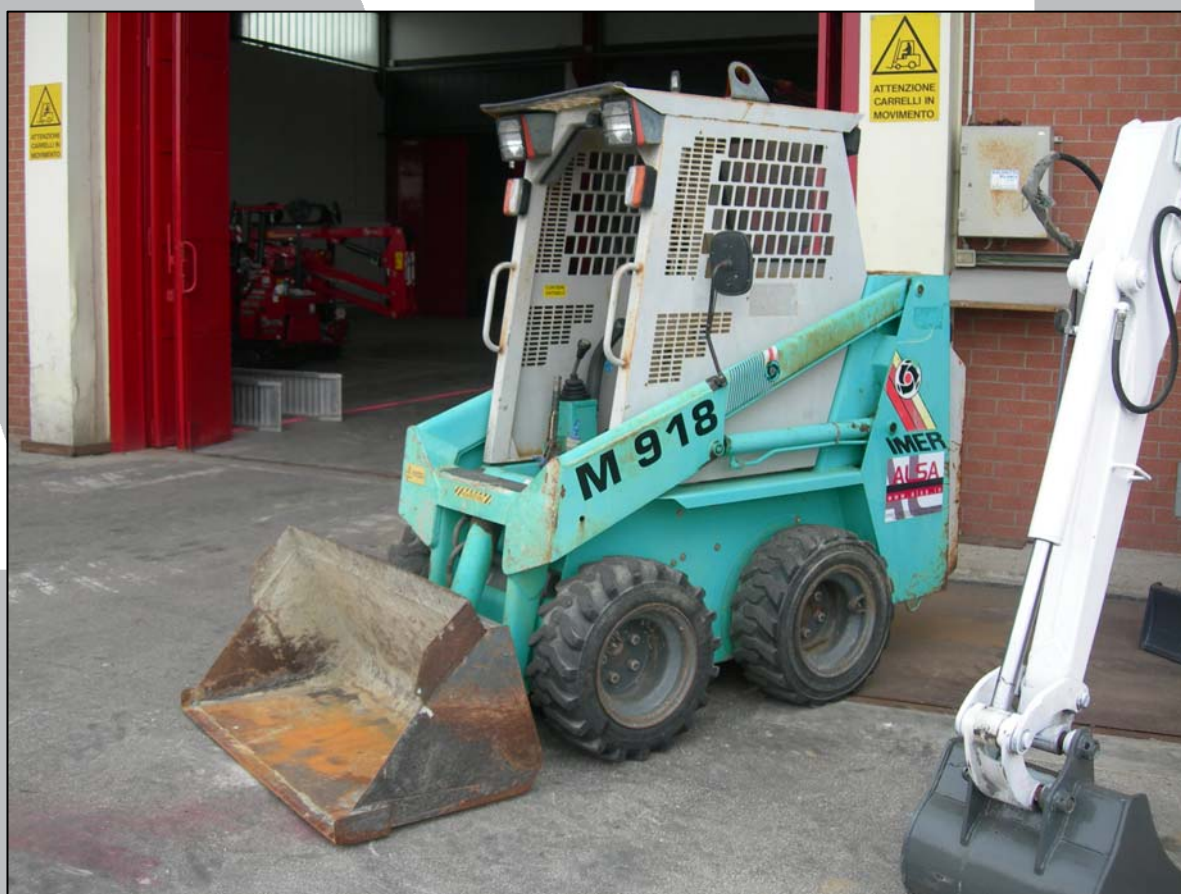

ALSA

w w w . a l s a . i n

semplicemente utile

MINIPALA IMER - 1994

vendita
noleggio
assistenza

ALSA NOLEGGI S.R.L. - Tel. +39 0171 857090 - Fax +39 0171 613425 - info@alsanoleggi.it

Via Nazionale, 68 - 12010 San Defendente di Cervasca (Cn)