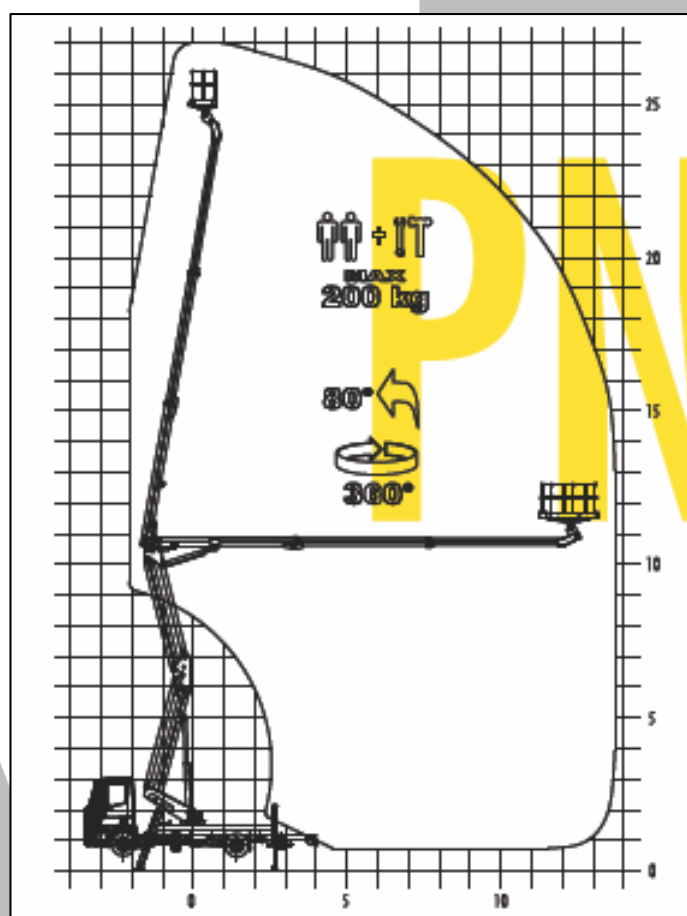

ALSA

www.alsa.in

semplicemente utile

ISOLI PNT 27.14

Piattaforma	Isoli
Modello	PNT 27.14
Anno	2006
Altezza lavoro	27 m
Sbraccio	13.70 m
Portata cesto	200 kg
Rotazione torretta	370°
Rotazione cesto	90°
Dimensioni cesto	1.8x0.8x1.1 m
Comandi	elettro-idraulici proporzionali
Ore di lavoro	ca. 3.425