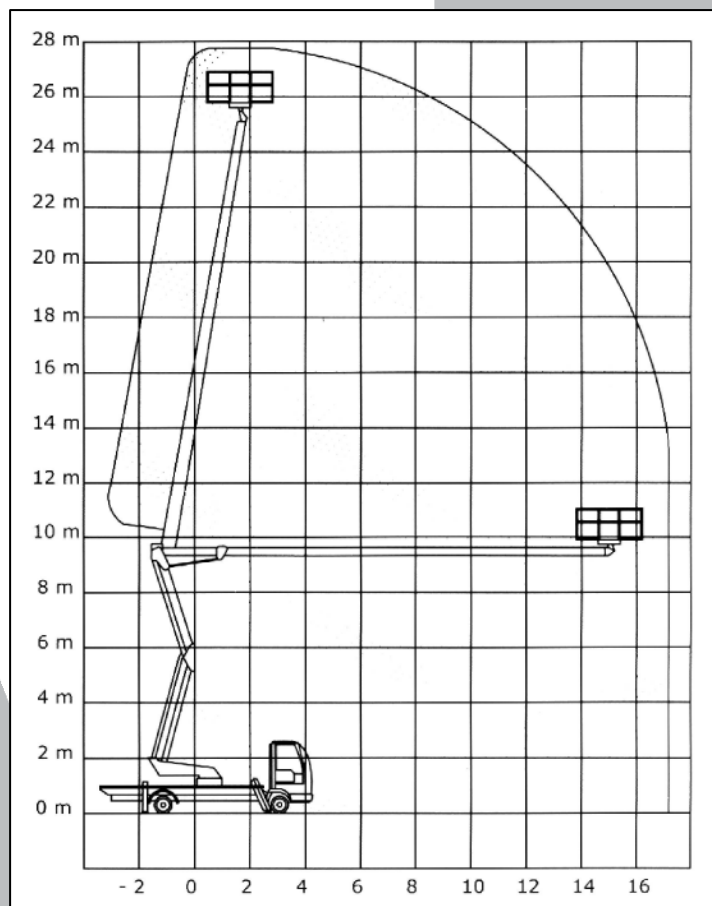

ALSA

www.alsa.in

semplicemente utile

OIL & STEEL SNAKE 28.16

Piattaforma	Oil & Steel
Modello	Snake 28.16
Anno	2001
Altezza lavoro	28 m
Sbraccio	16 m
Portata cesto	200 kg
Rotazione torretta	360°
Rotazione cesto	90°
Dimensioni cesto	2x0.8x1.1 m
Altezza in posizione di trasporto	ca. 2.60 m
Larghezza in posizione di trasporto	ca. 2.40 m
Lunghezza in posizione di trasporto	ca. 7.88 m
Ore di lavoro	ca. 6.808